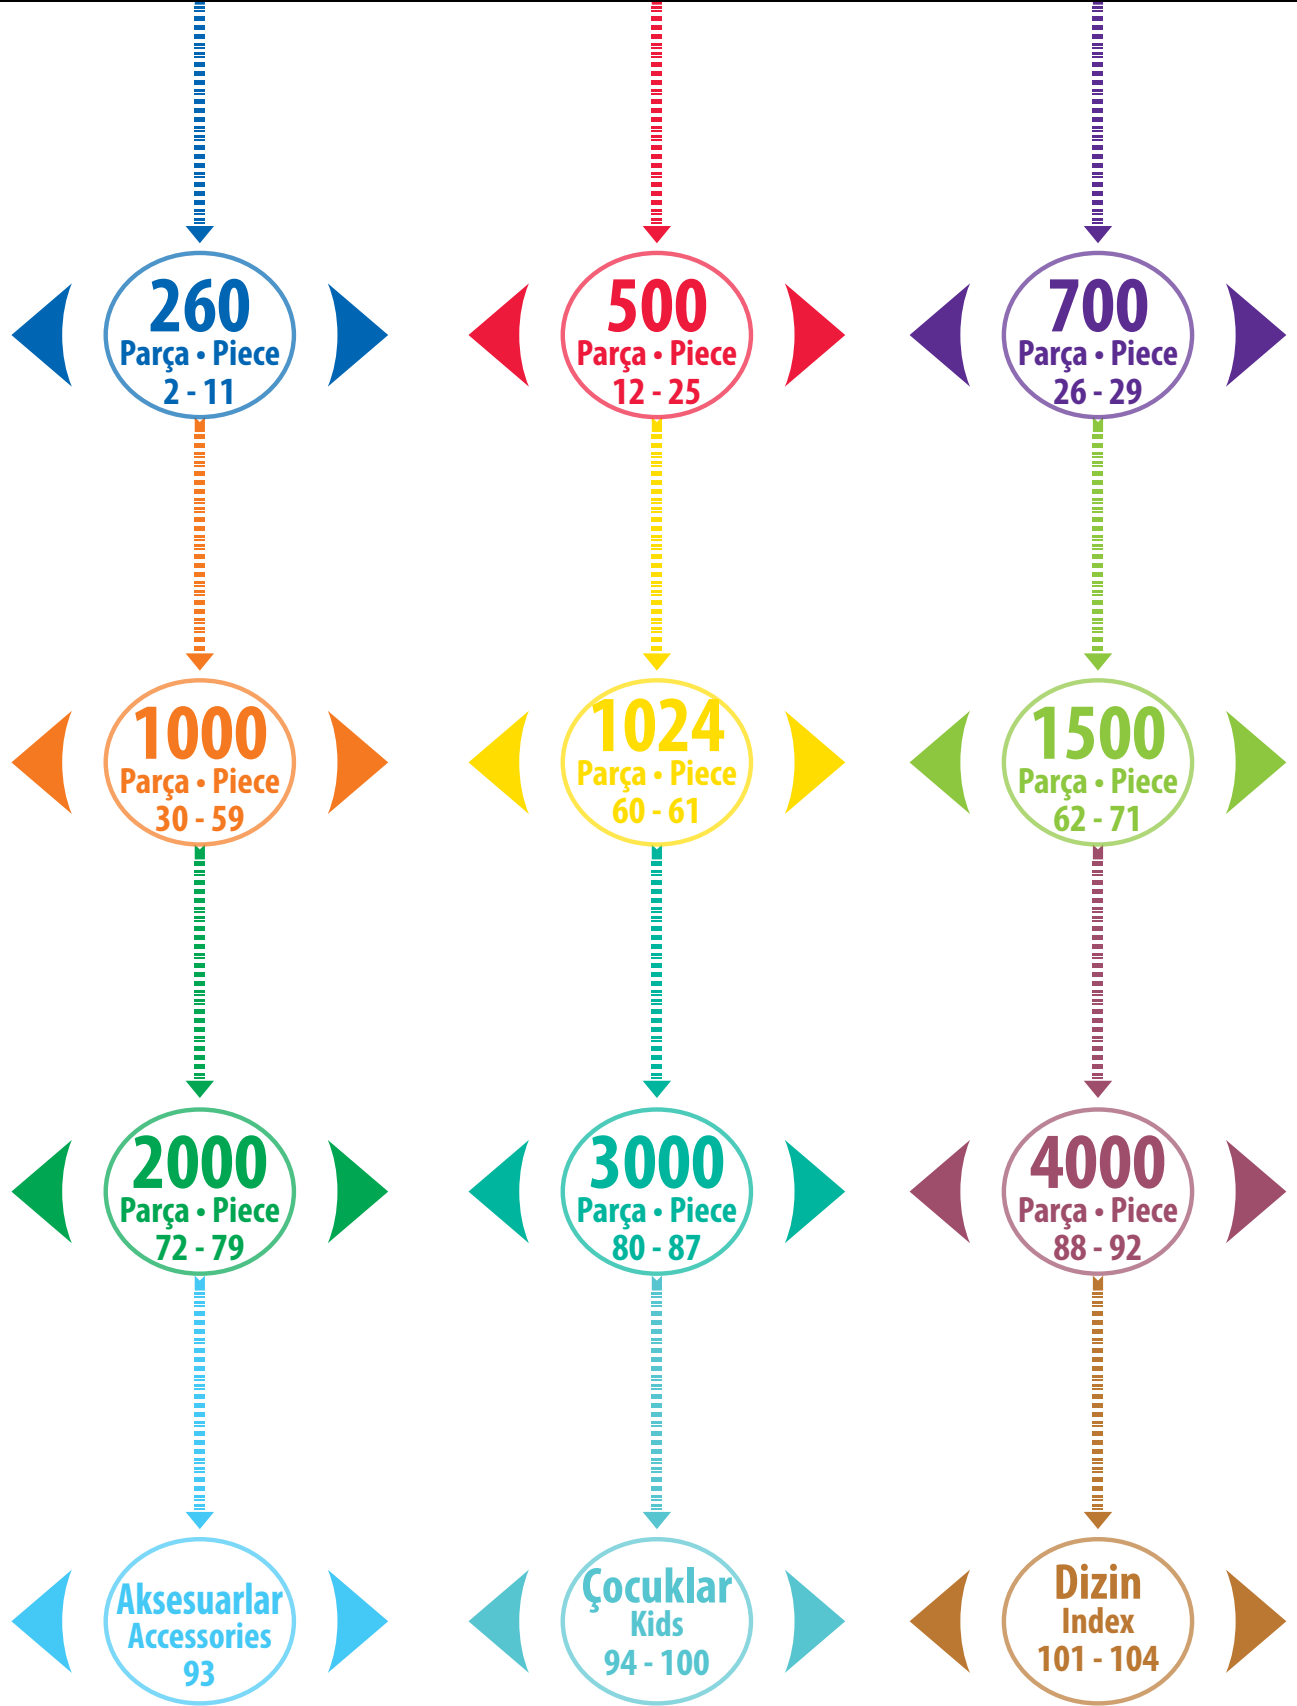

PUZZLE CATALOG | 2024/25 | PUZZLE KATALOČŮ

2025
anatolian
PUZZLE OF THE WORLD

anatolian

260 XL

Parça • Piece

2 - 11

anātolian

PUZZLE OF THE WORLD

anatolianpuzzle.com.tr
anatolianpuzzle.com

anatolianpuzzle

26,5 x 19 x 4,5 cm
10.4" x 7.5" x 1.8"

33 x 48 cm
13" x 19"

12

26,5 x 19 x 4,5 cm
10.4" x 7.5" x 1.8"

33 x 48 cm
13" x 19"

12