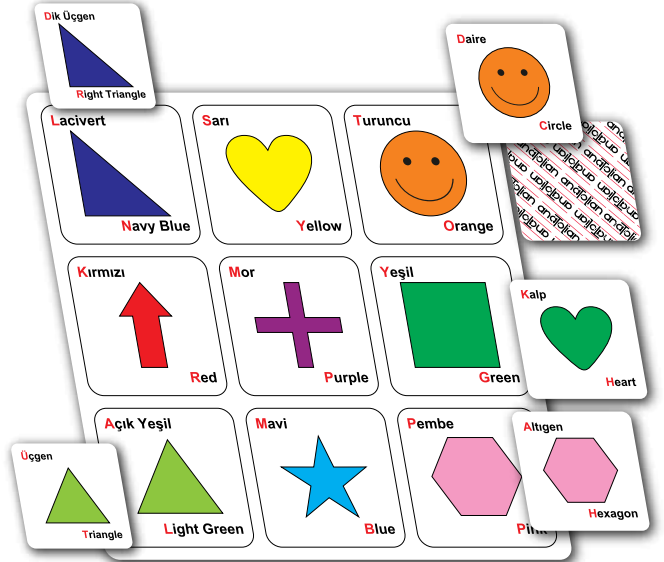

E. Memo
Taşıtlar

21,5x21,5x5,2 cm

54
parça

7406

E. Memo
Meyveler ve Sebzeler

40
parça

7407

Tombala
Şekiller ve Renkler